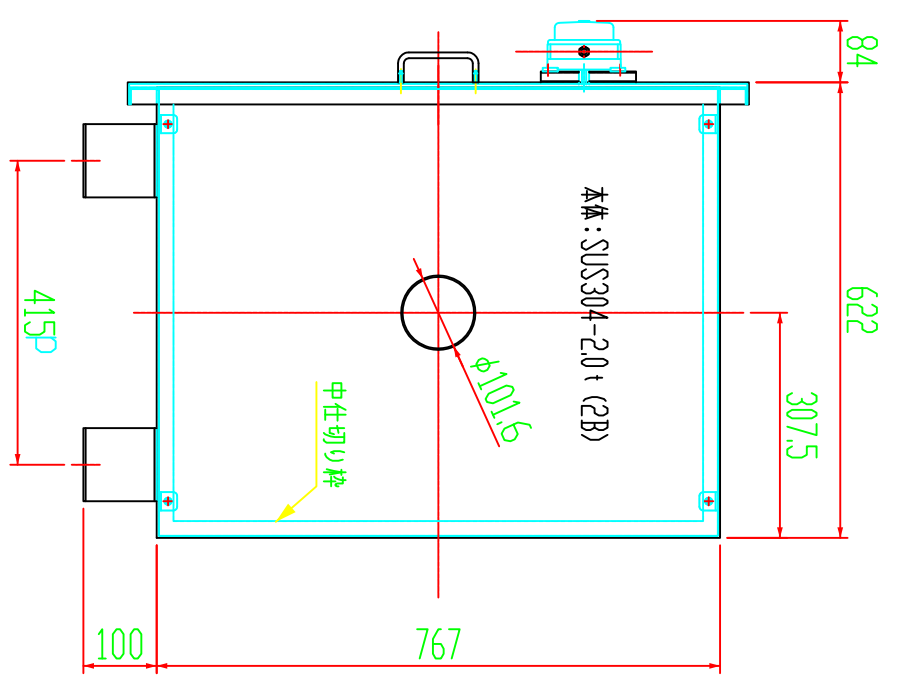

m1671-c0p1

品番	部品名	材質	数量	備考	単重

納入先

殿 名称
フィルター-BOX(組立図)

製図日付
2006.4.13

図番

縮尺
1/10

製図
MT