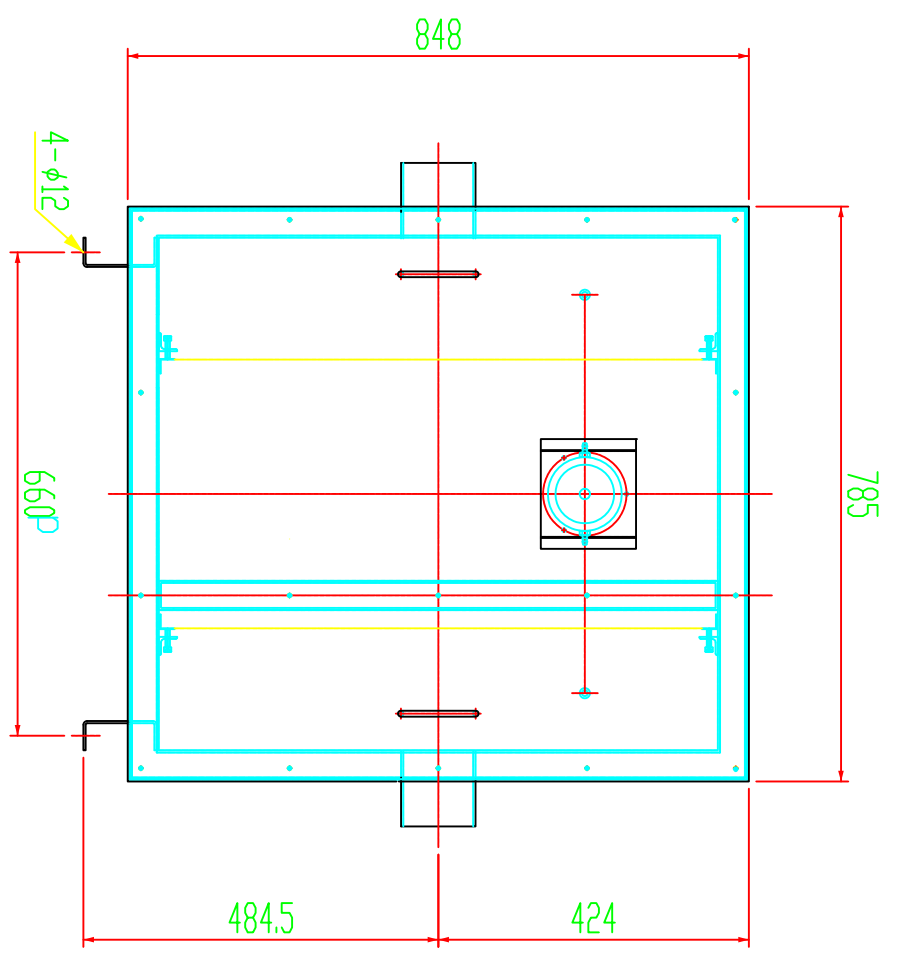

m1671-c0p1

品番	部品名	材質	数量	備考	単重

納入先

殿 名称
フィルター-BOX(組立図)

製図日付
2006.4.13

図番

縮尺
1/10

製図
MT