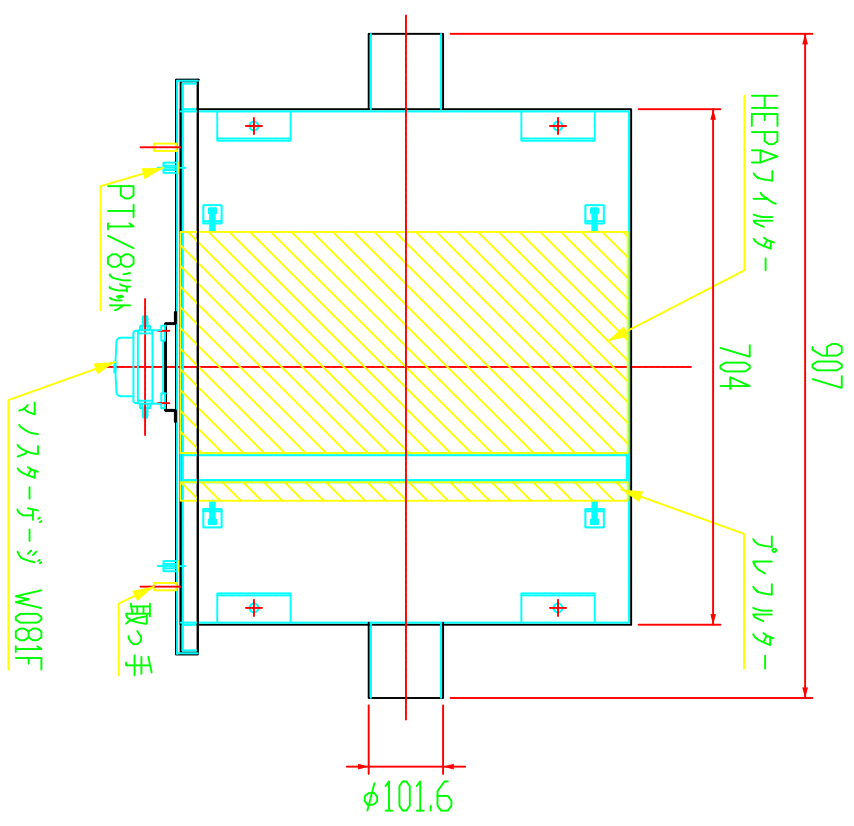

m1671-c0p1

品番	部品名	材質	数量	備考	単重

納入先

殿 名称
フィルター-BOX(組立図)

製図日付
2006.4.13

図番

縮尺
1/10

製図
MT