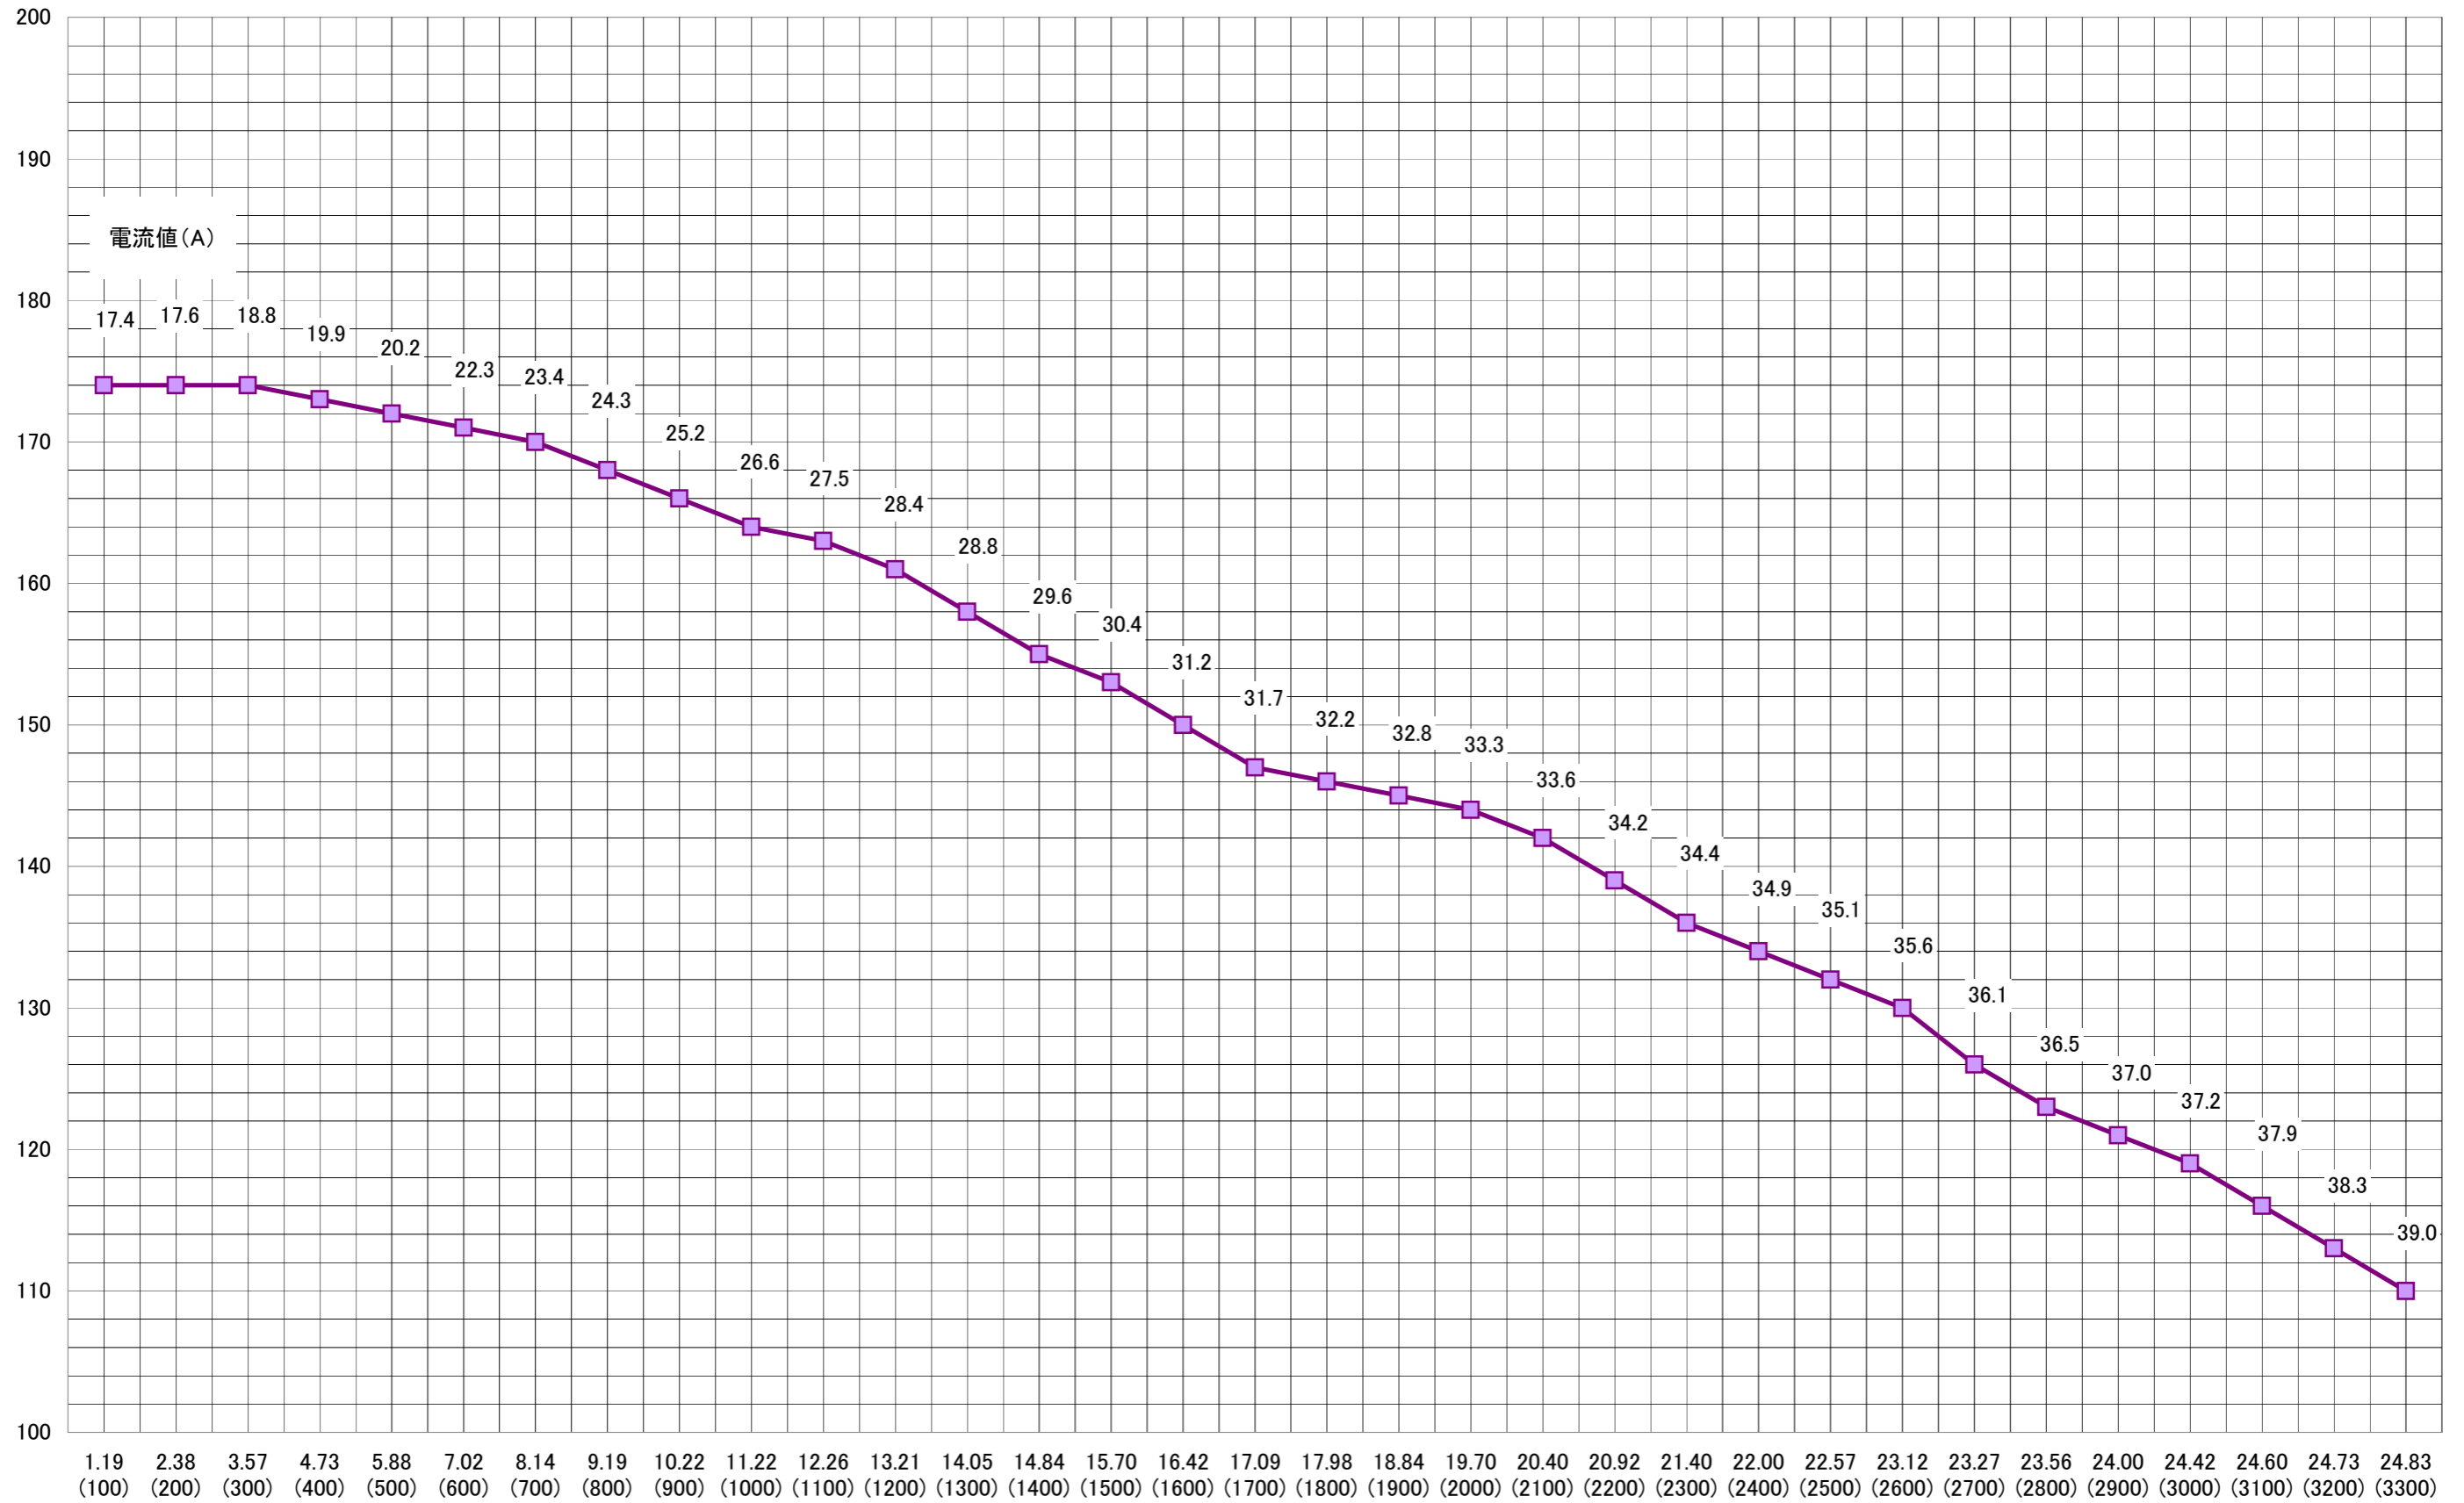

風速(m/sec)

性能曲線 RB1200-11kw

風量(m³/min)
(ナイフ長さ(mm))