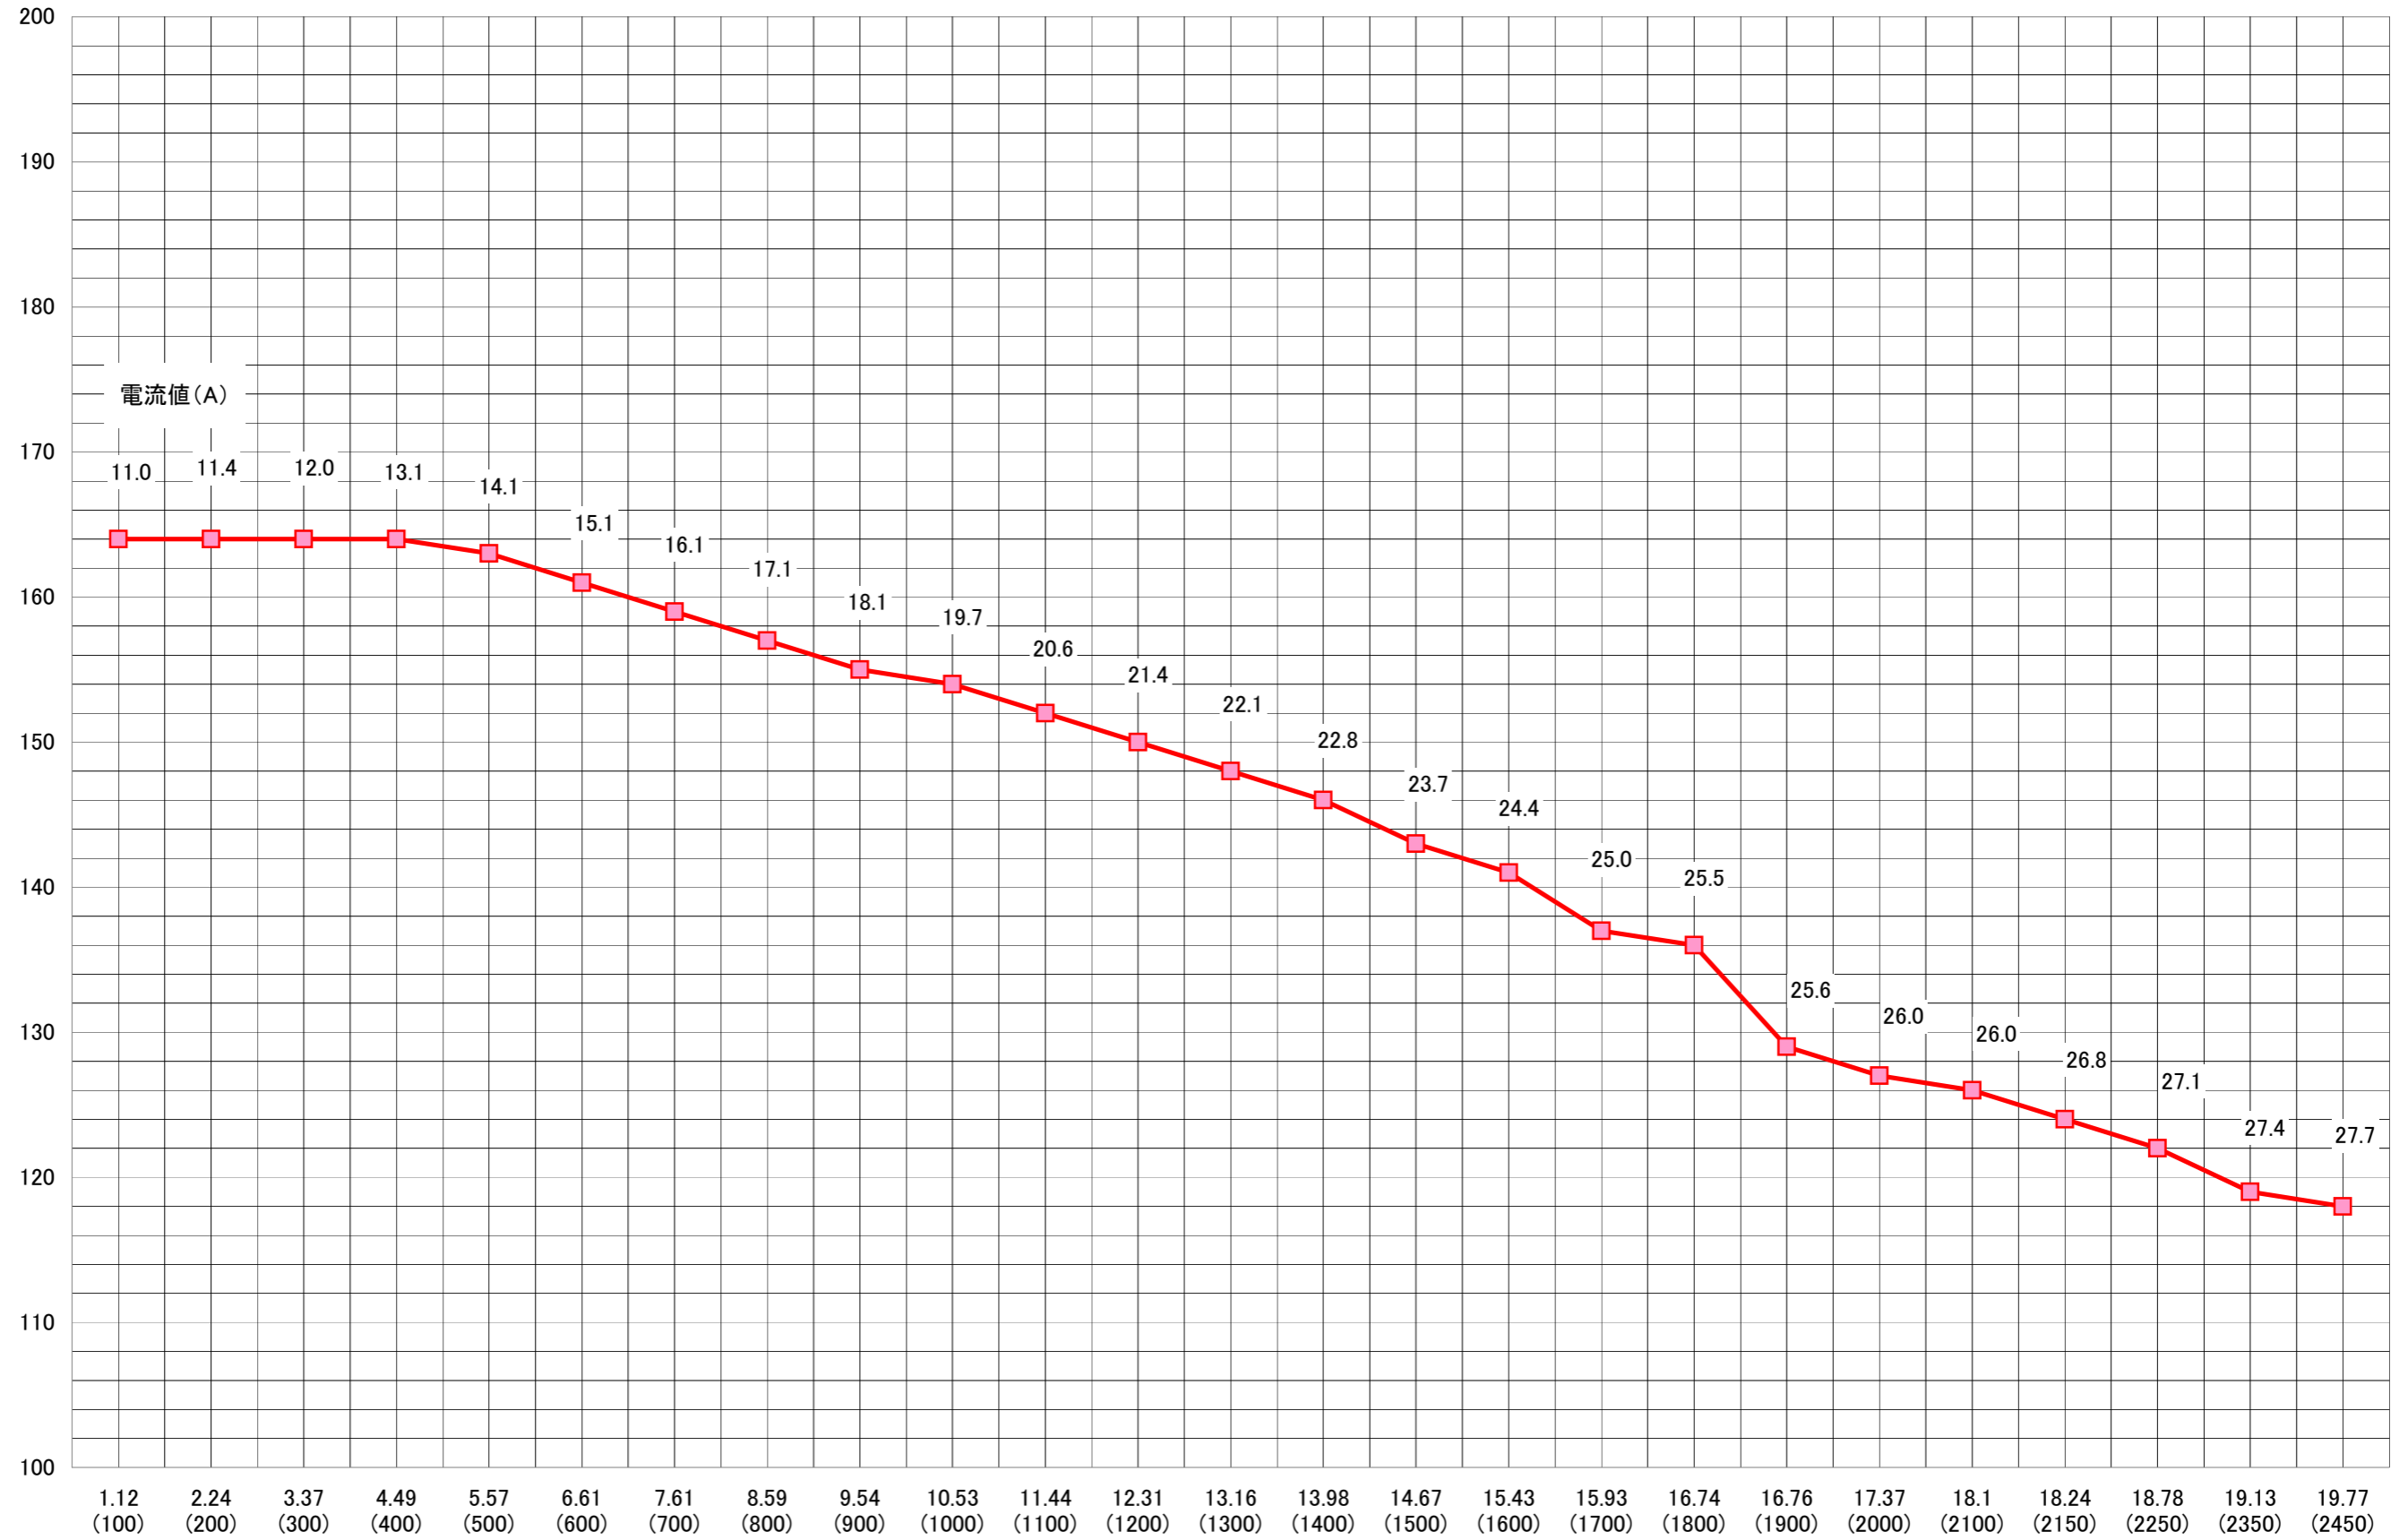

# 性能曲線 RB1200-7.5kw

風速 (m/sec)

風量 (m³/min)  
(ナイフ長さ (mm))