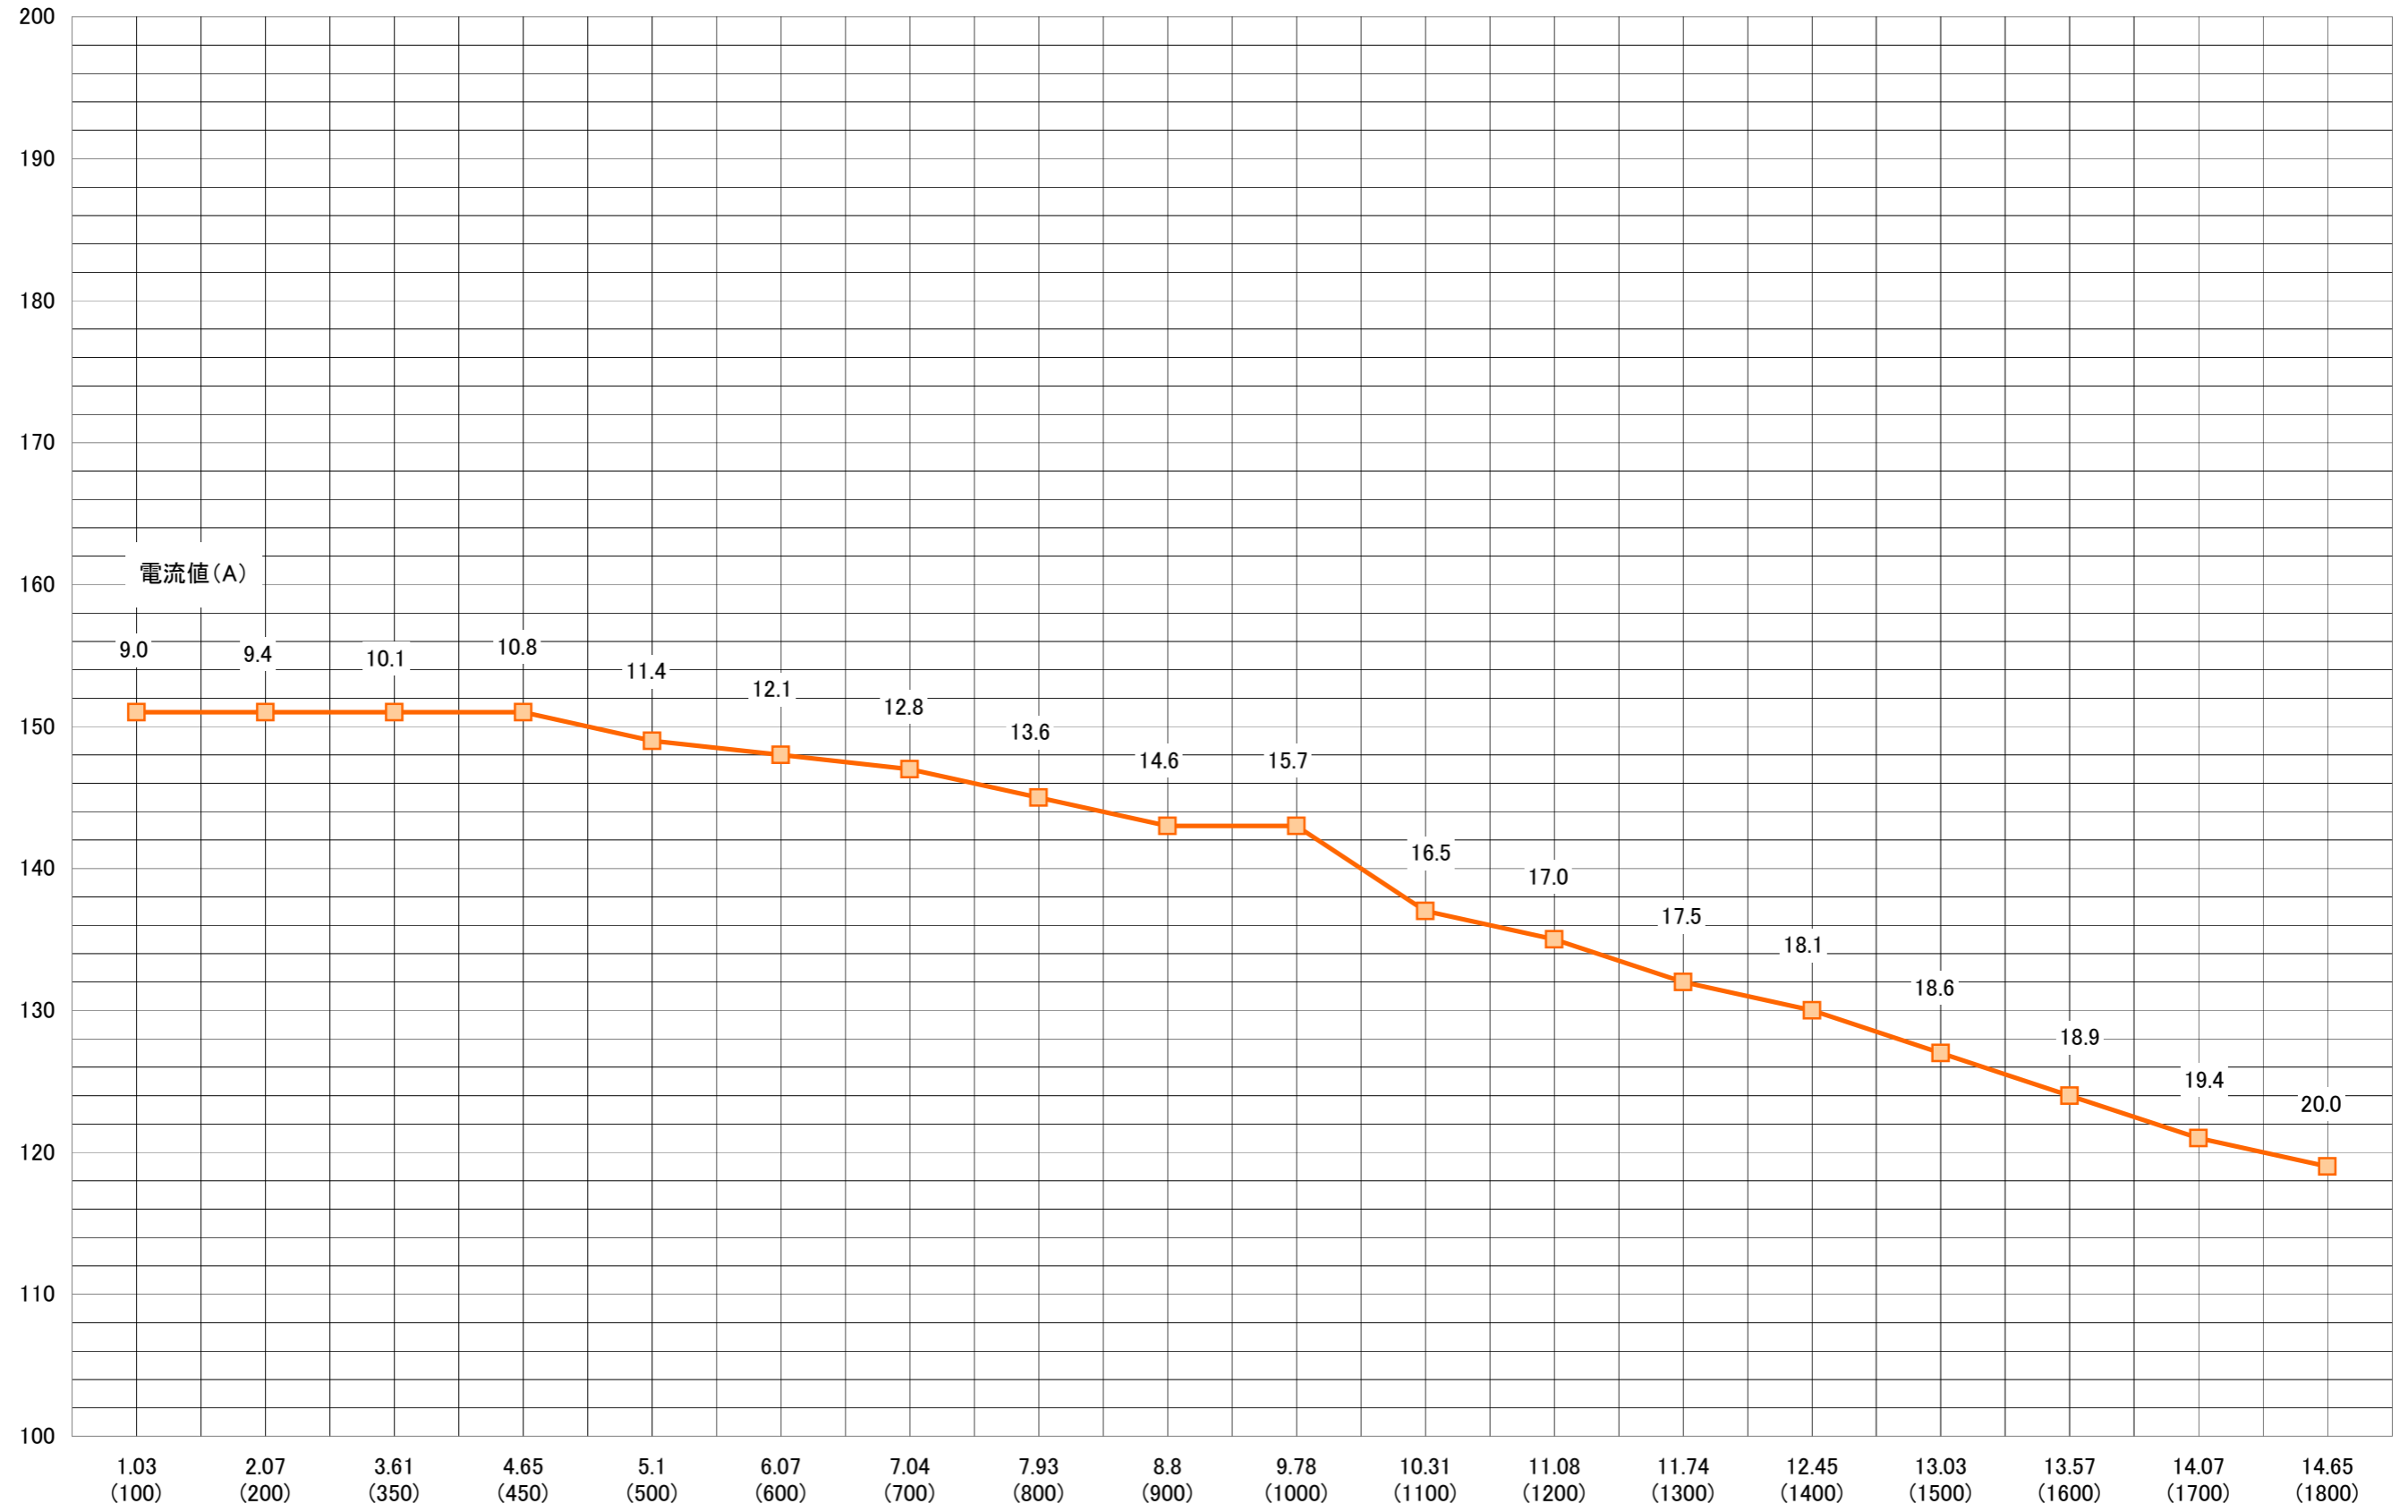

性能曲線 RB800-5.5kw

風速(m/sec)

風量(m³/min)
(ナイフ長さ(mm))